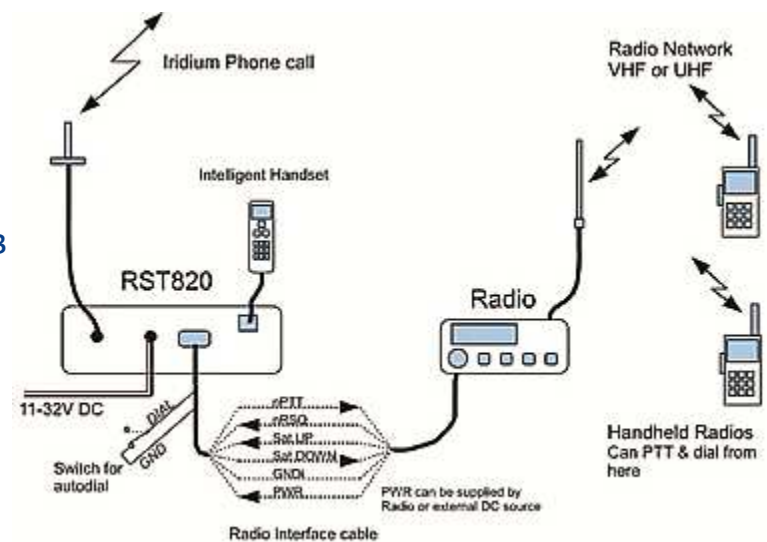

Каталог продуктов Iridium

Спутниковые Мобильные Технологии

Сателитное трансиверное решение RST820 SatRADIO (фиксированный)

SatRADIO RST820 предоставляет спутниковый двусторонний радио интерфейс для употребления в машине или фиксированном месте используя спутниковые системы Iridium. SatRADIO был создан для интеграции спутниковой сети Iridium с двухсторонней радио коммуникацией.

Терминал, предназначенный для мобильных и фиксированных установок позволяет использовать SatRADIO RST820 в разных сферах действия.

Свойства RST820 SatRADIO

- Подключение к различным трансиверам
- Может использоваться с радиостанциями P25
- Разработан специально для радио-сетевой интеграция
- Использует стандартные технологии РТТ
- Поддержка аналоговых и цифровых телефонов
- Поддержка интеллектуальных телефонов пользователей
- Совершает и получает спутниковые звонки
- Автодозвон
- Фиксированные / переносные сферы действия
- PIN-код безопасность для спутниковых звонков